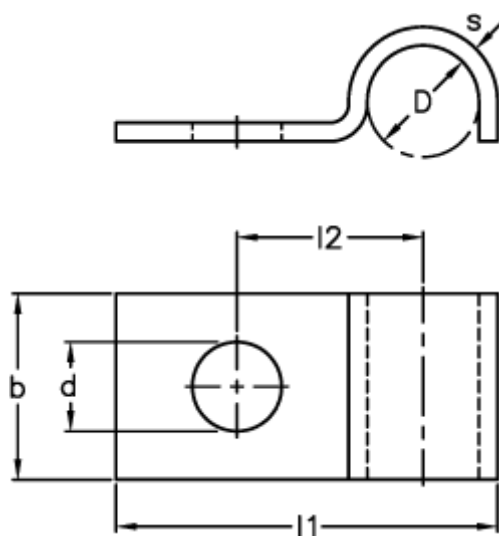

Varenummer: 025108980118
Beskrivelse: Norma rørbøjle type 510
BSL 1 x 18 DIN 72571 W1

Mål

$b = 12$
 $D = 18$
 $d = 7.0$
 $l_1 = 35.5$
 $l_2 = 18$
 $s = 1.5$